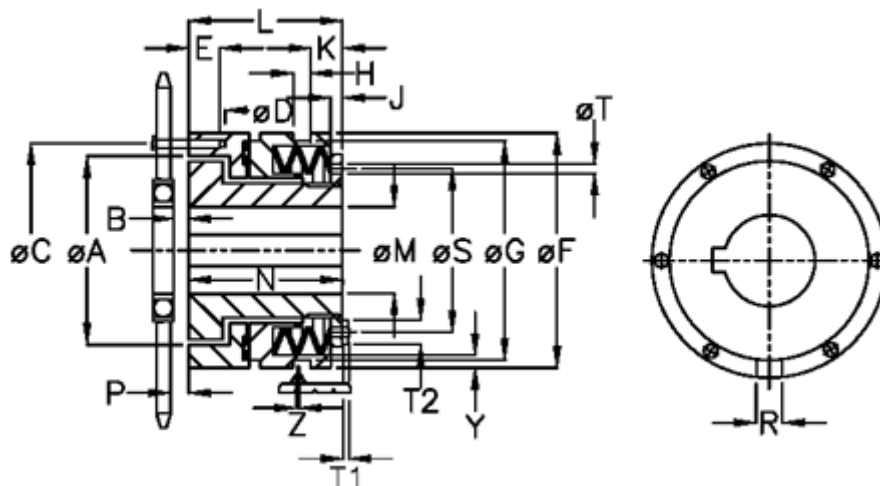

Varenummer: 46936511
 Beskrivelse: Sikkerhedskobling Synchron A 65 S

Mål

A = 120.5	J = 12.0	S = 129
B = 6.5	K = 33.0	T = 7
C = 155	L = 113.5	T1 = 5.5
D = 6xM12	M max = 65	T2 = 13
E = 17.0	M min = 30	Tallerkenfjeder montering = 6x1S
F = 176	N = 107.0	Tallerkenfjeder udførelse = S - let
G = 170.0	P = 4.6	Y = 2
H = 9	R = 14	Z = 0.1